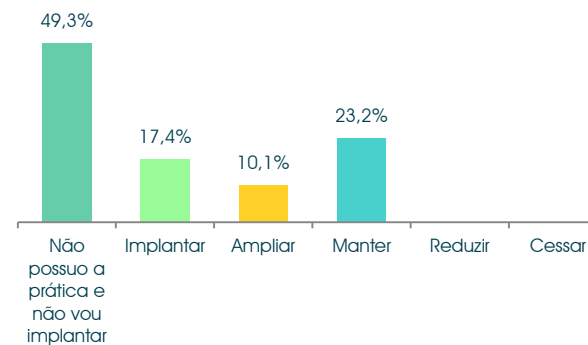

## **WISDOM** Gestão Organizacional - Produtos e Serviços

Fundada em maio de 1994 e estruturada em três áreas de especialidade complementares entre si - Eficácia Organizacional, Remuneração & Percepção e Desenvolvimento de Pessoas. A **WISDOM** Gestão Organizacional já realizou projetos em mais de 120 empresas nacionais e multinacionais, de médio e grande porte, no Brasil e no exterior.