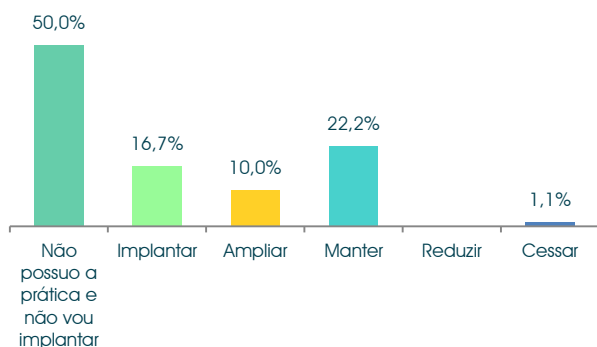

Programas de Assessment – Informação Regionalizada

Todos