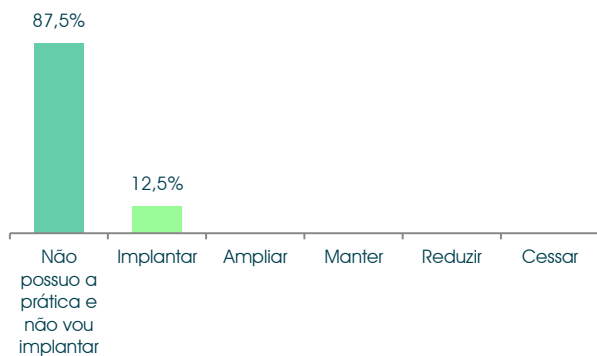

Serviços Jurídicos