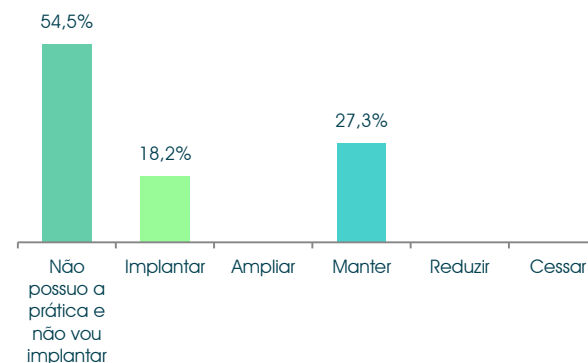

Programas de Assessment – Informação Regionalizada

BA